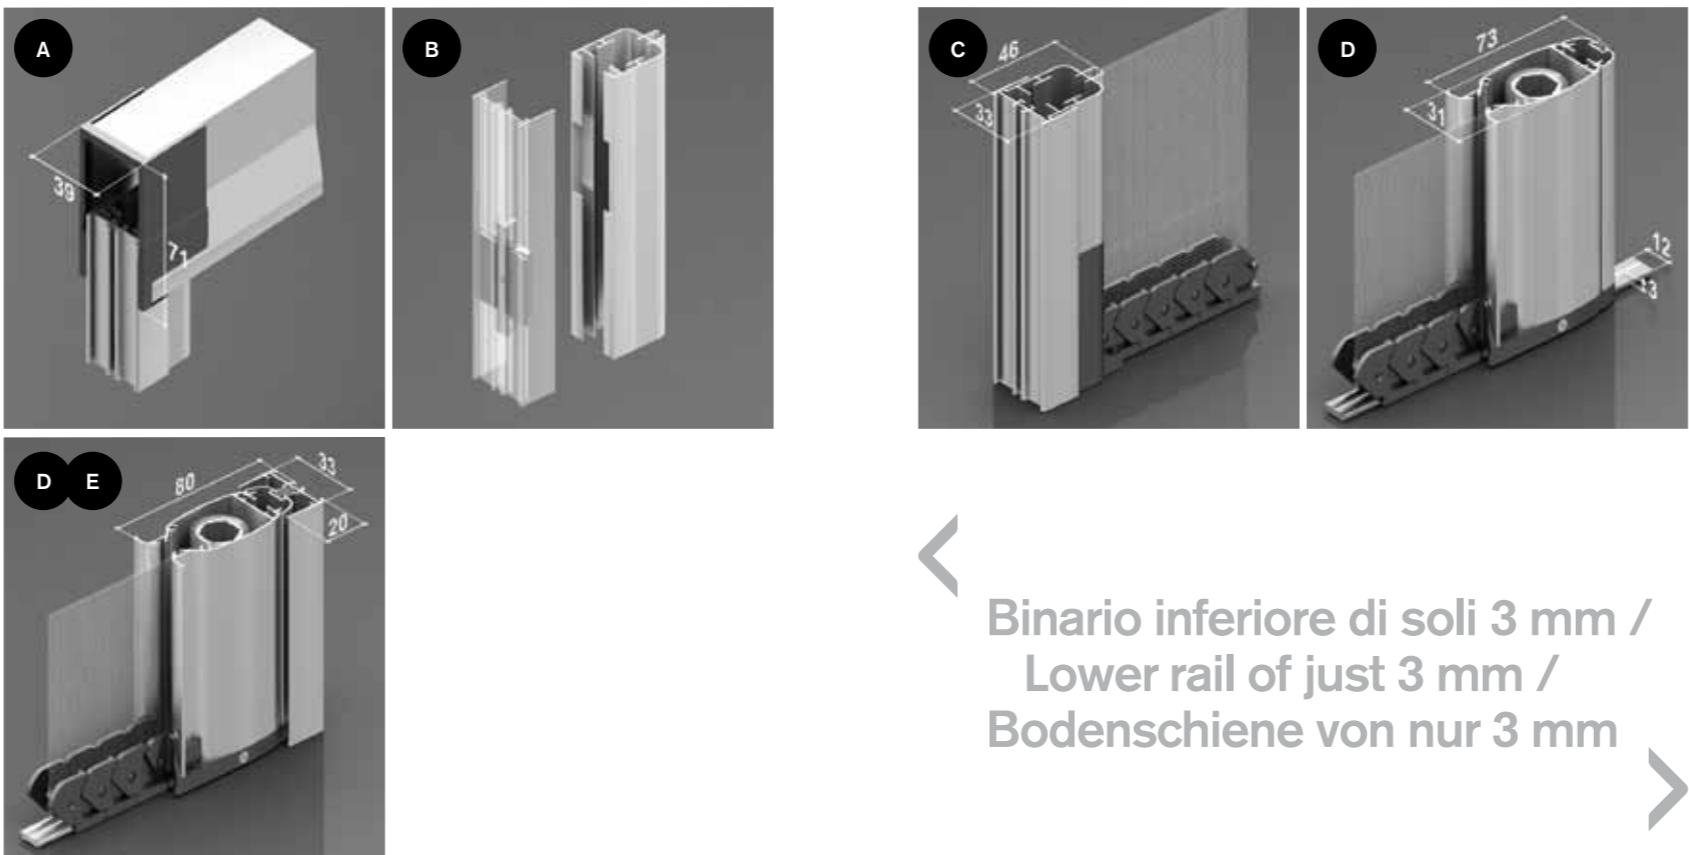

DETTAGLI / Details

Binario inferiore di soli 3 mm /
Lower rail of just 3 mm /
Bodenschiene von nur 3 mm