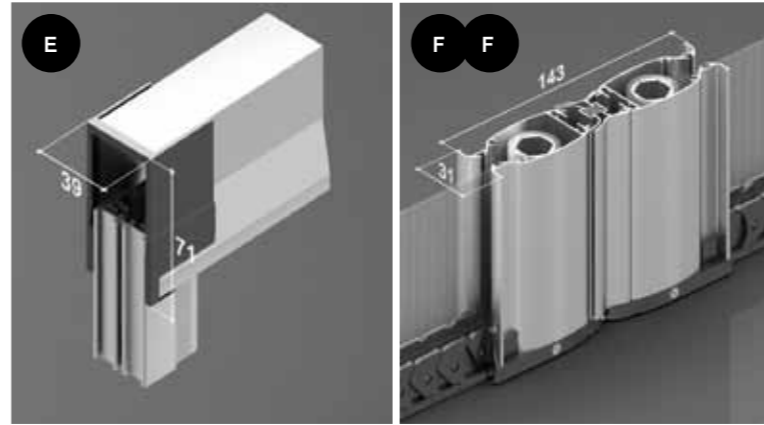

DETTAGLI / Details

Binario inferiore di soli 3 mm /
Lower rail of just 3 mm /
Bodenschiene von nur 3 mm