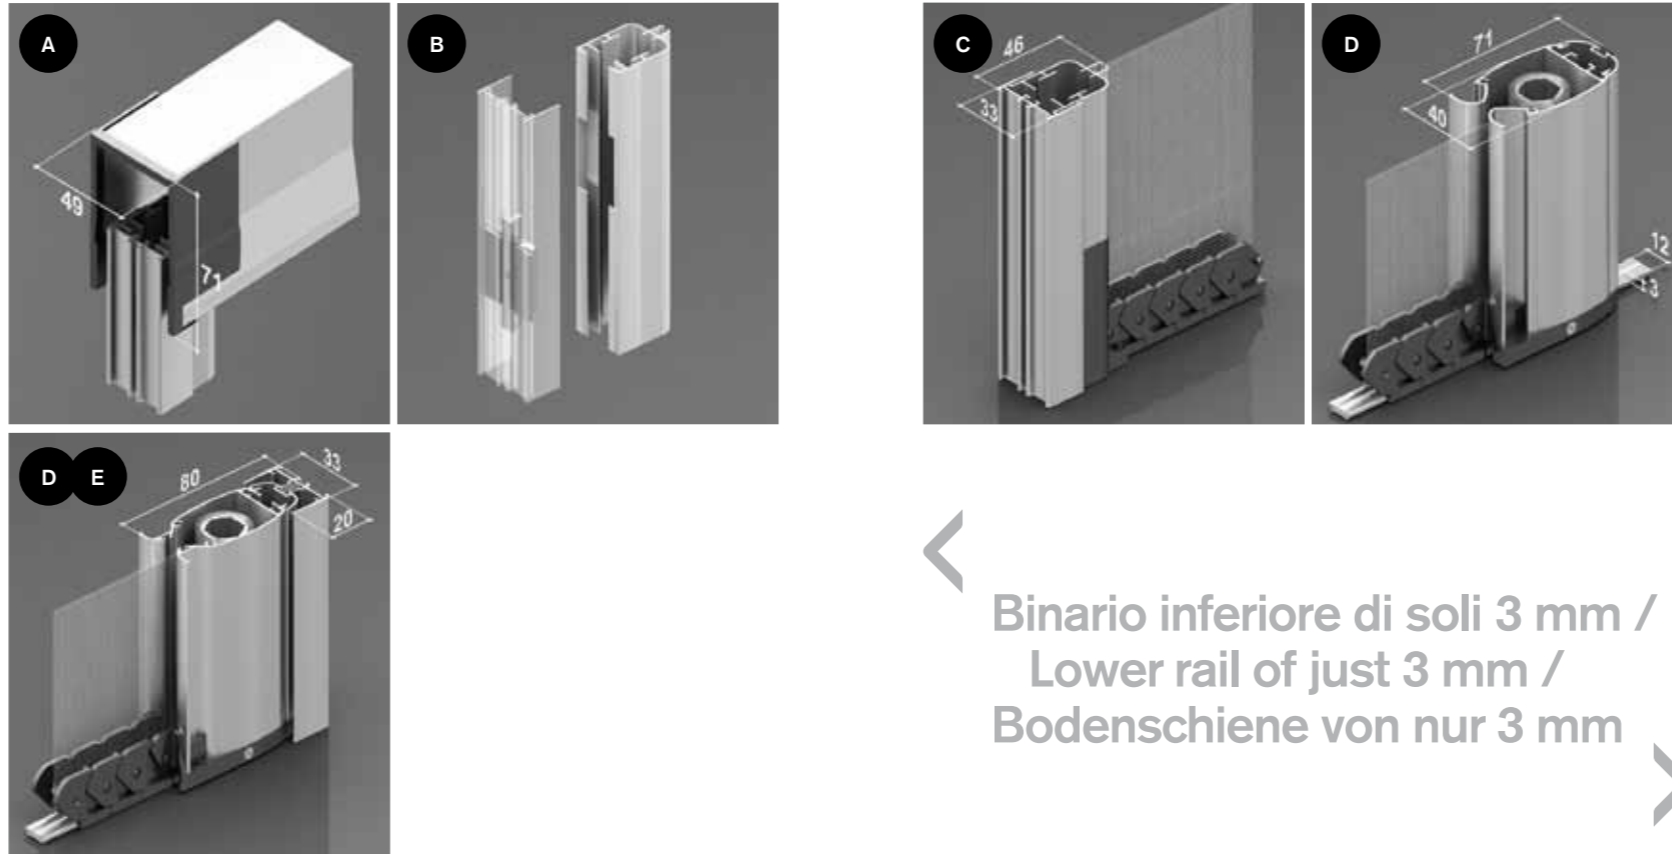

DETTAGLI / Details

Binario inferiore di soli 3 mm /
Lower rail of just 3 mm /
Bodenschiene von nur 3 mm