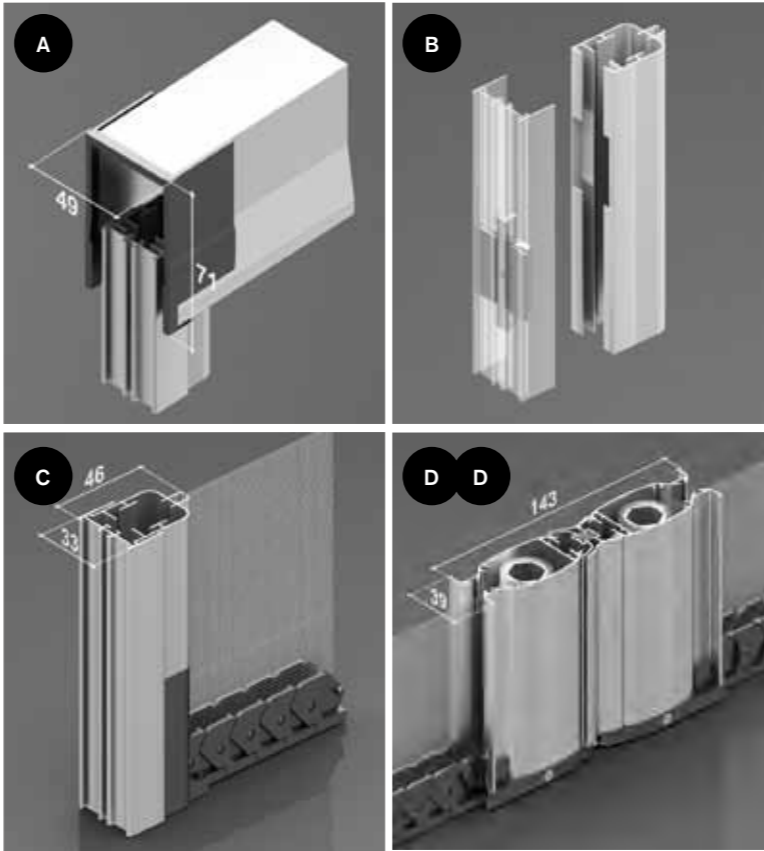

### ENG

Insect screening system suitable for large doors. Lower rail of just 3 mm. Sliding system with friction, that allows you to control the central opening, and to stop the screen at any required position. By request you can ask for asymmetrical opening during the transmission of your order.

### DEU

Insektenschutzsystem ideal für sehr große Türen. Extreme flache Bodenschiene (nur 3 mm). Seitengleitung mit Kupplung, die eine kontrollierte Öffnung in der Mitte und Positionierung an jeder gewünschten Stelle erlaubt. Auf Wunsch können wir das System mit dezentraler Öffnung anbieten (bitte bei Bestellung angeben).

Apertura frizionata/  
Friction system/  
Öffnung mit Kupplung

DETTAGLI / Details

Binario inferiore di soli 3 mm /  
Lower rail of just 3 mm /  
Bodenschiene von nur 3 mm

Apertura frizionata/  
Friction system/  
Öffnung mit Kupplung