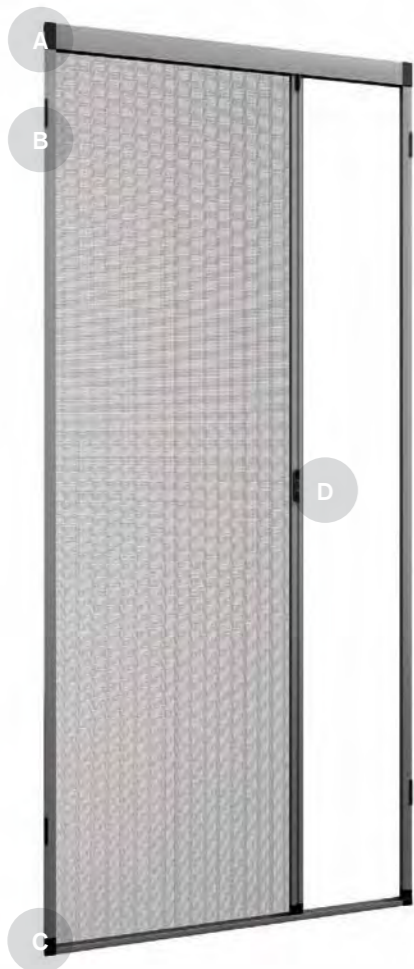

SMART / 1anta

✓ = di serie / standard

TELI / Screens

Misure consigliate in mm
Suggested measures in mm

Base mm | Altezza mm
Width mm | Height mm

	Image	Misure consigliate in mm	
		Base mm	Altezza mm
✓ Telo plissettato nero Black pleated mesh		MIN	
		MAX	1800* | 3200
Telo plissettato grigio Grey pleated mesh		MIN	
		MAX	1800* | 3200

* Superata la larghezza di 1580 mm il telo potrebbe non essere in tensione soprattutto se la zanzariera viene montata in zone ventose.
* For widths greater than 1580 mm the mesh may not be tight, especially if the insect screening system is installed in windy areas.