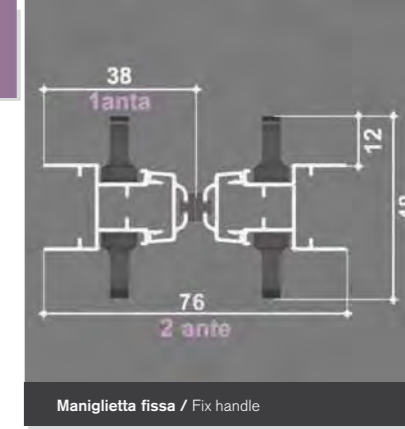

AMBY MAXI

NEW

DETTAGLI / Details

VARIANTI / Optionals

POSSIBILI APERTURE / Opening possibilities

Maniglia fissa / Fix handle

Aggancio a scatto / Snap fastening

✓ = di serie / standard

TELI / Screens		Misure consigliate in mm Suggested measures in mm	
		Base mm Width mm	Altezza mm Height mm
✓ Telo plissettato nero Black pleated mesh	MIN		
	MAX		3200
Telo plissettato grigio Grey pleated mesh	MIN		
	MAX		3200