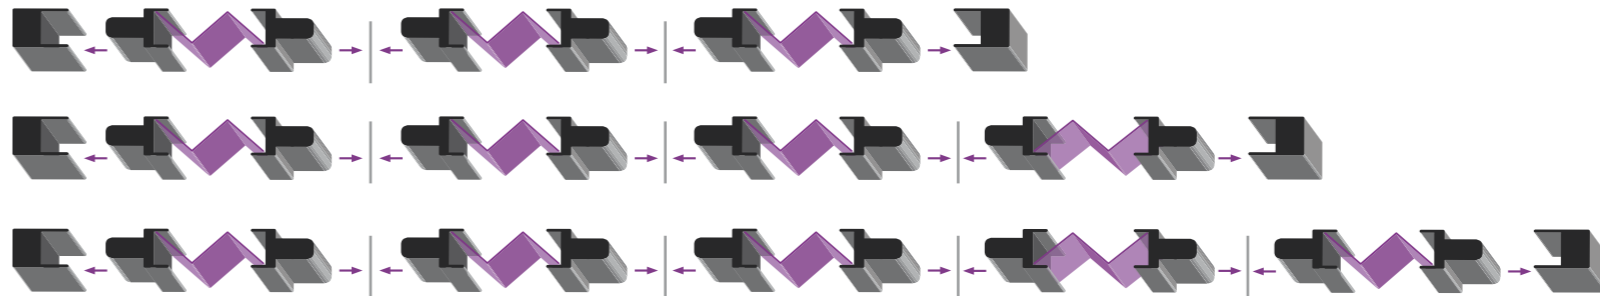

Scorrimento laterale con possibilità di apertura sia da destra che da sinistra, e di affiancamento dei vari moduli in base al vano da coprire (vedi schema riportato nelle informazioni tecniche).

Insect screening system suitable for large doors with narrow available space. Pleated mesh in black (standard) or grey (by request) available. Magnetic lock. Standard lower rail of 15 mm – by request we can supply a lower rail of 8 mm (only in black colour available). This system can be opened both from right and left, and is ideal for covering large areas thanks to modules connection (see technical sheet for more details).

AMBY MAXI

NEW

DETTAGLI / Details

VARIANTI / Optionals

POSSIBILI APERTURE / Opening possibilities

Maniglia fissa / Fix handle

Aggancio a scatto / Snap fastening

✓ = di serie / standard

A

C

D

E

**VIRGOLA**

Zanzariera ideale per finestre\*.  
Rete plissettata disponibile sia nera  
(di serie) che grigia (su richiesta).  
Funzionamento a catenella di serie interna  
destra. Su richiesta è possibile applicare  
la catenella vista interna con comando a  
sinistra, oppure con doppio comando sia  
interno che esterno (interno lato destro /  
esterno lato sinistro).