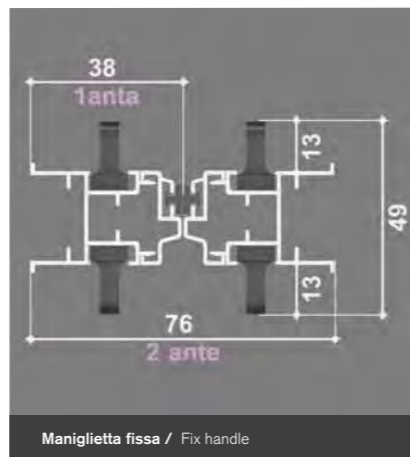

VOILÀ / 1anta

DETTAGLI / Details

Maniglia pieghevole / Folding handle

VARIANTI / Optionals

Maniglia fissa / Fix handle

C

E

Binario inferiore di soli 3 mm  
Lower rail of just 3 mm

\* Superata la larghezza di 1580 mm il telo potrebbe non essere in tensione soprattutto se la zanzariera viene montata in zone ventose.  
\* For widths greater than 1580 mm the mesh may not be tight, especially if the insect screening system is installed in windy areas.