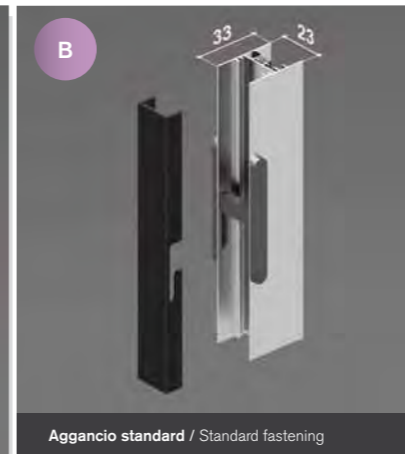

## AMBY MAXI

Zanzariera ideale per portefinestre di grandi dimensioni e spazi di fissaggio ridotti. Rete plissettata disponibile sia nera (di serie) che grigia (su richiesta). Chiusura magnetica. Di serie la zanzariera è fornita con una guida inferiore di 15 mm – su richiesta è disponibile una guida calpestabile di 8 mm di colore nero (unico colore disponibile).

Scorrimento laterale con possibilità di apertura sia da destra che da sinistra, e di affiancamento dei vari moduli in base al vano da coprire (vedi schema riportato nelle informazioni tecniche).

Insect screening system suitable for large doors with narrow available space. Pleated mesh in black (standard) or grey (by request) available. Magnetic lock. Standard lower rail of 15 mm – by request we can supply a lower rail of 8 mm (only in black colour available). This system can be opened both from right and left, and is ideal for covering large areas thanks to modules connection (see technical sheet for more details).

AMBY MAXI

NEW

DETTAGLI / Details

VARIANTI / Optionals

POSSIBILI APERTURE / Opening possibilities

Maniglia fissa / Fix handle

Aggancio a scatto / Snap fastening

✓ = di serie / standard