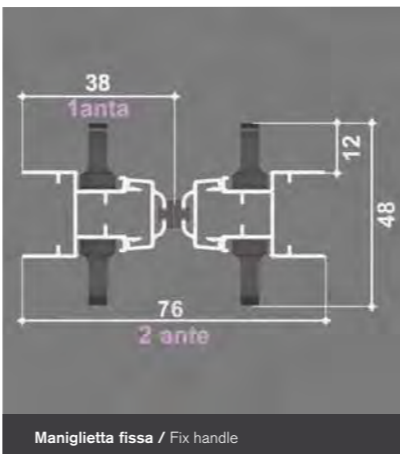

AMBY / 1anta

DETTAGLI / Details

Aggancio standard / Standard fastening

Maniglia pieghevole / Folding handle

VARIANTI / Optionals

Maniglia fissa / Fix handle

Aggancio a scatto / Snap fastening

AMBY / 2anta

\* Superata la larghezza di 1580 mm il telo potrebbe non essere in tensione soprattutto se la zanzariera viene montata in zone ventose.  
\* For widths greater than 1580 mm the mesh may not be tight, especially if the insect screening system is installed in windy areas.