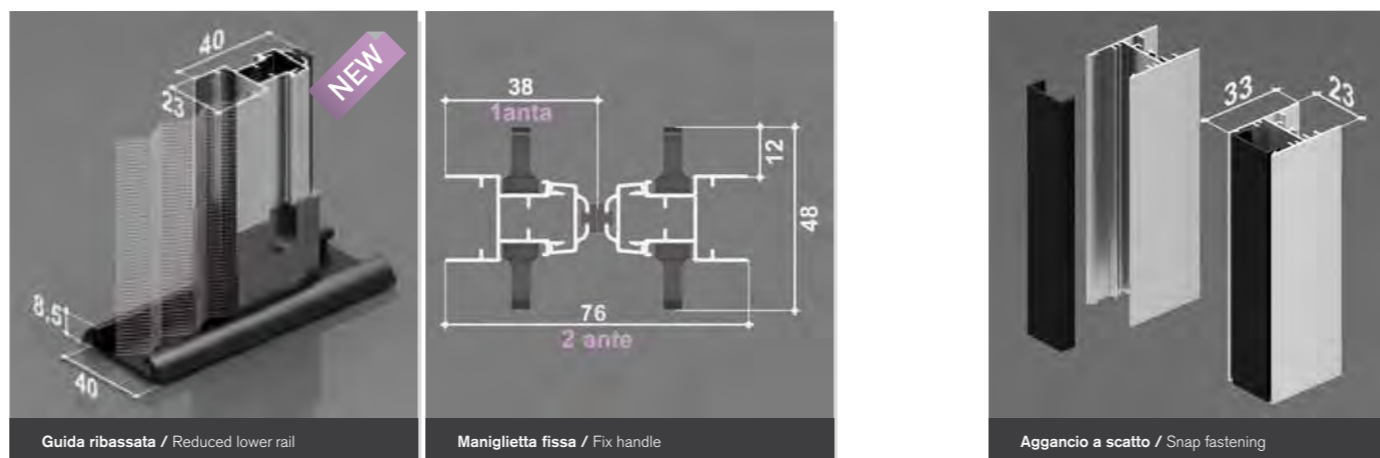

VARIANTI / Optionals

A

D

E

SMART / 2ante